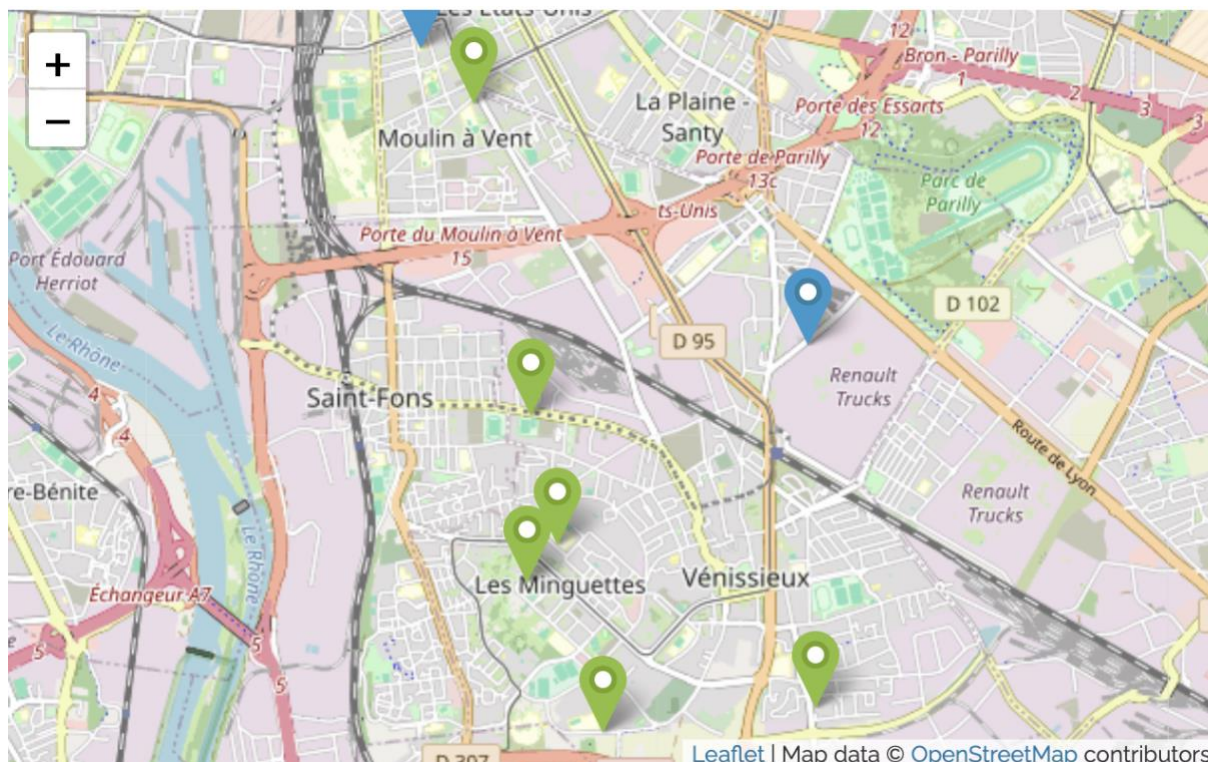

Ecoles primaires privées de Vénissieux

Ecole Primaire La Xavière Jeanne d'Arc

Établissement Privé

Ecole Primaire La Maison d'Arqam

Établissement Privé

Collèges de Vénissieux

8 collèges sont recensés à Vénissieux dont 6 collèges publics et 2 collèges privés.

Collèges publics de Vénissieux

Collège Jules Michelet

Établissement Public en réseau d'éducation prioritaire renforcé (REP+)

Collège Honoré de Balzac

Établissement Public en réseau d'éducation prioritaire (REP)