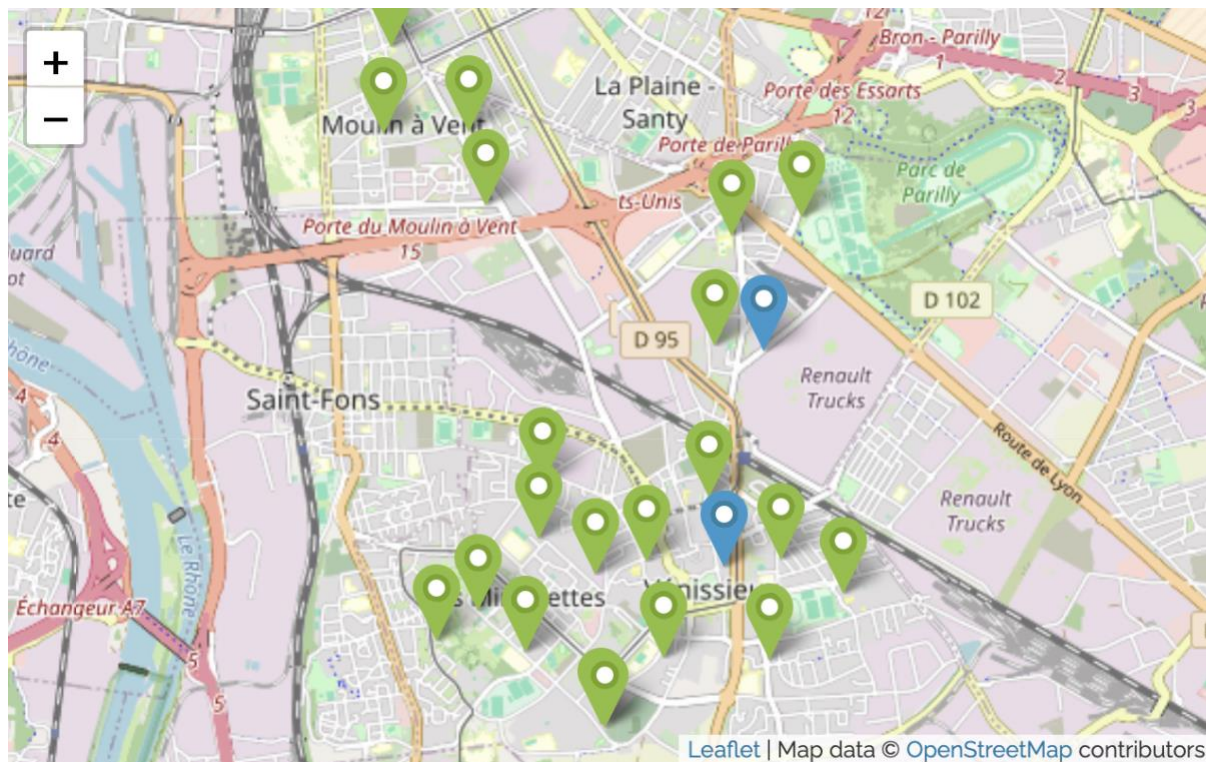

Coordonnées
45,69932° N, 4,87421° E

0 h 36 min

1,4 €

10.5 km

2 Kg CO₂

19:06 → 20:06 **TCL + VELÓV**

1h00

19:02 → 20:15 **TCL**

1h12

19:00 → 19:43 **TCL +** 

43
minutes

SCOLARITE A VENISSIEUX

Ecoles maternelles de Vénissieux

23 écoles maternelles sont recensées à Vénissieux dont 21 maternelles publiques et maternelles privées.

Ecoles maternelles publiques de Vénissieux

Maternelle Ernest Renan

Établissement Public en réseau d'éducation prioritaire (REP)

Maternelle Jean Moulin

Établissement Public en réseau d'éducation prioritaire renforcé (REP+)

Maternelle Jules Guesde

Établissement Public en réseau d'éducation prioritaire (REP)

Maternelle Le Charréard

Établissement Public en réseau d'éducation prioritaire (REP)

Maternelle Centre

Établissement Public en réseau d'éducation prioritaire renforcé (REP+)

Maternelle Louis Pergaud A

Établissement Public en réseau d'éducation prioritaire renforcé (REP+)