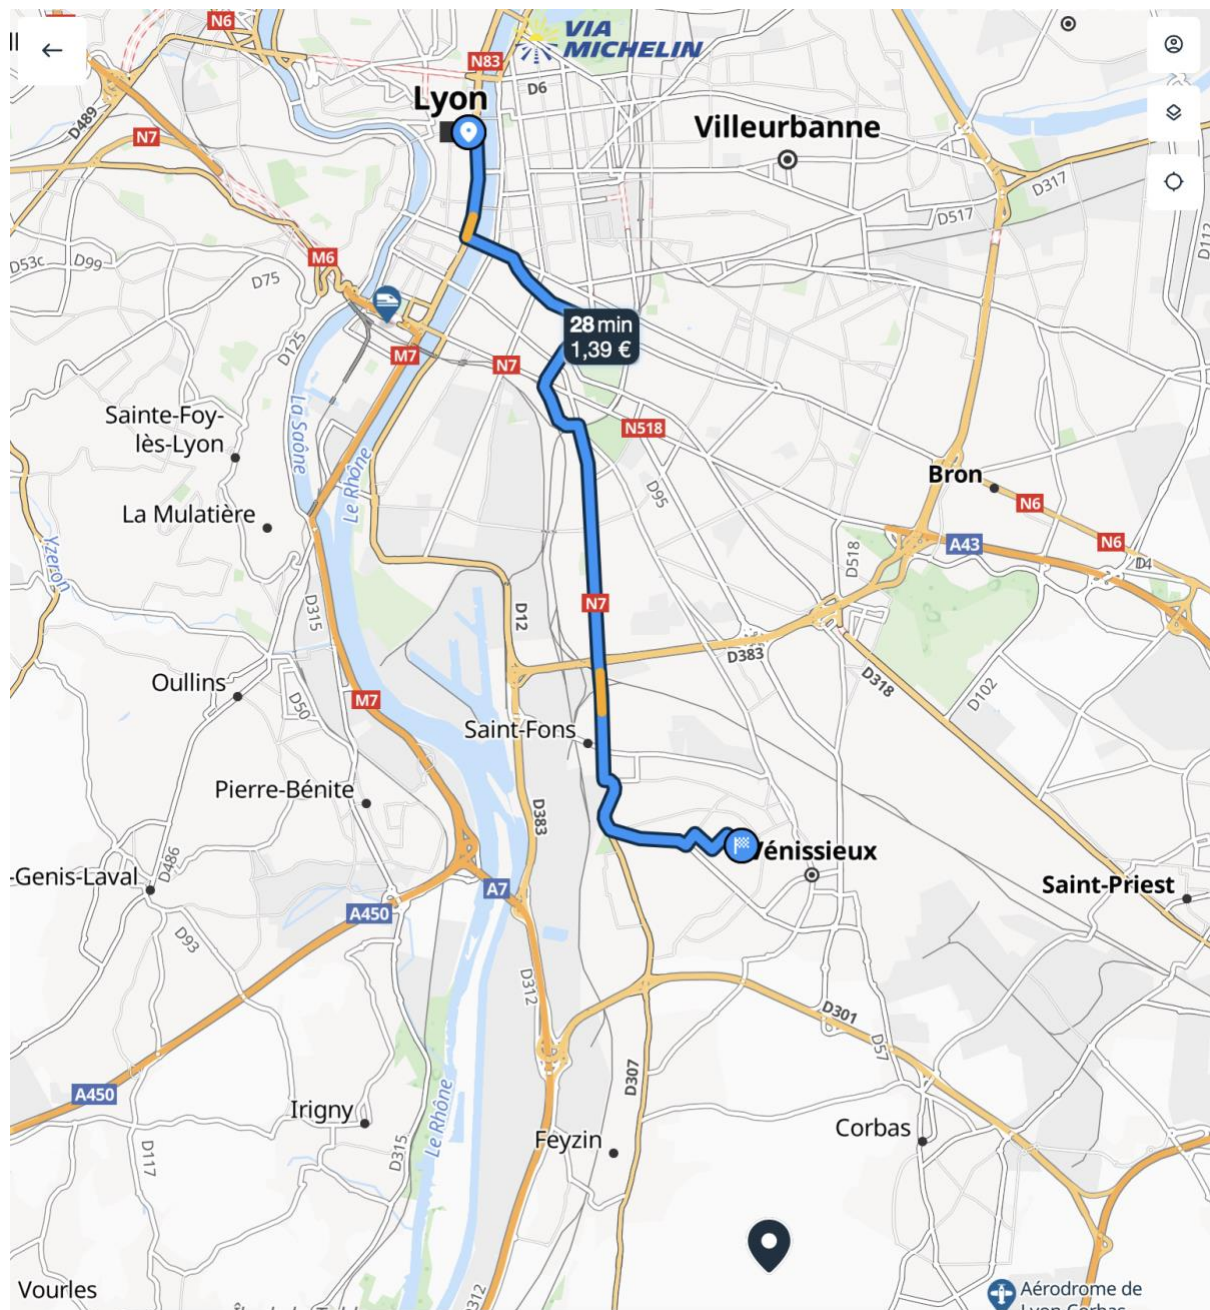

Coordonnées
45,69932° N, 4,87421° E

0 h 36 min

1,4 €

10.5 km

2 Kg CO₂

19:06 → 20:06 **TCL + VELÓV**

1h00

19:02 → 20:15 **TCL**