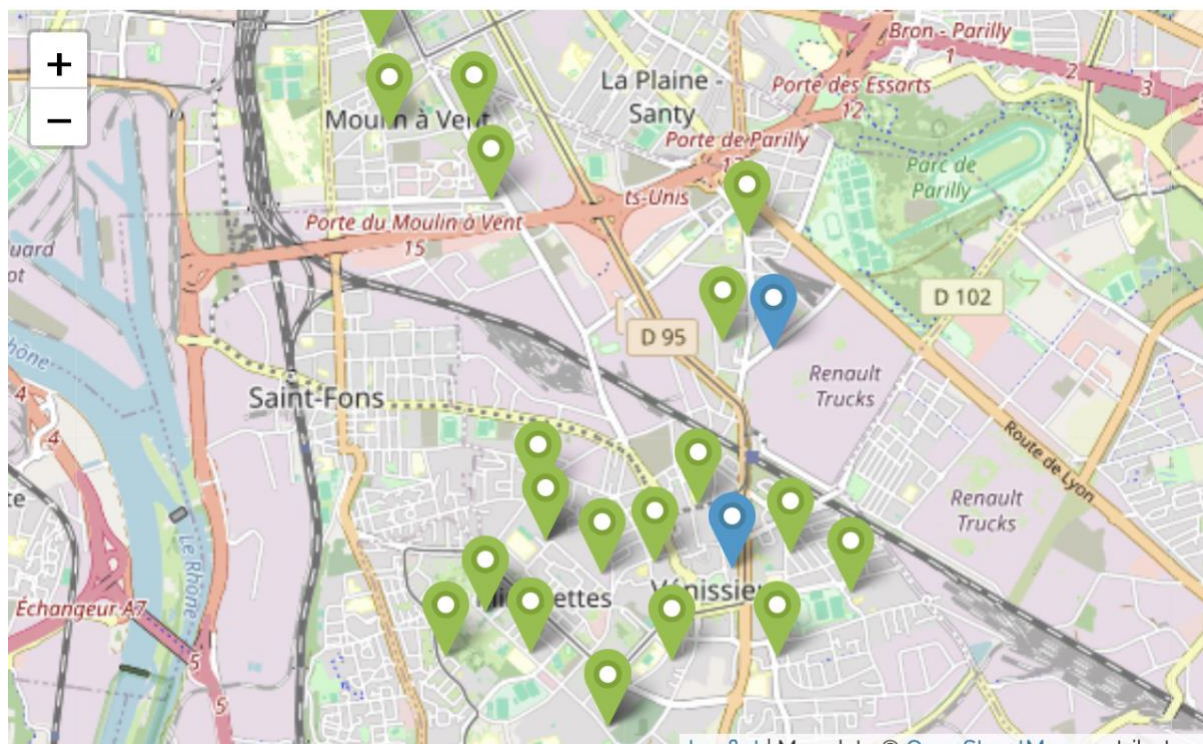

Ecoles primaires publiques de Vénissieux

Ecole Primaire Saint Exupéry

Établissement Public en réseau d'éducation prioritaire renforcé (REP+)

Ecole Primaire Ernest Renan

Établissement Public en réseau d'éducation prioritaire (REP)

Ecole Primaire Moulin à Vent

Établissement Public en réseau d'éducation prioritaire (REP)

Ecole Primaire Anatole France A

Établissement Public en réseau d'éducation prioritaire renforcé (REP+)

Ecole Primaire Anatole France B

Établissement Public en réseau d'éducation prioritaire renforcé (REP+)

Ecole Primaire Louis Pergaud A

Établissement Public en réseau d'éducation prioritaire renforcé (REP+)

Ecole Primaire Louis Pergaud B

Établissement Public en réseau d'éducation prioritaire renforcé (REP+)

Ecole Primaire Georges Lévy

Établissement Public en réseau d'éducation prioritaire (REP)

Ecole Primaire Jules Guesde

Établissement Public en réseau d'éducation prioritaire (REP)

Ecole Primaire Gabriel Péri