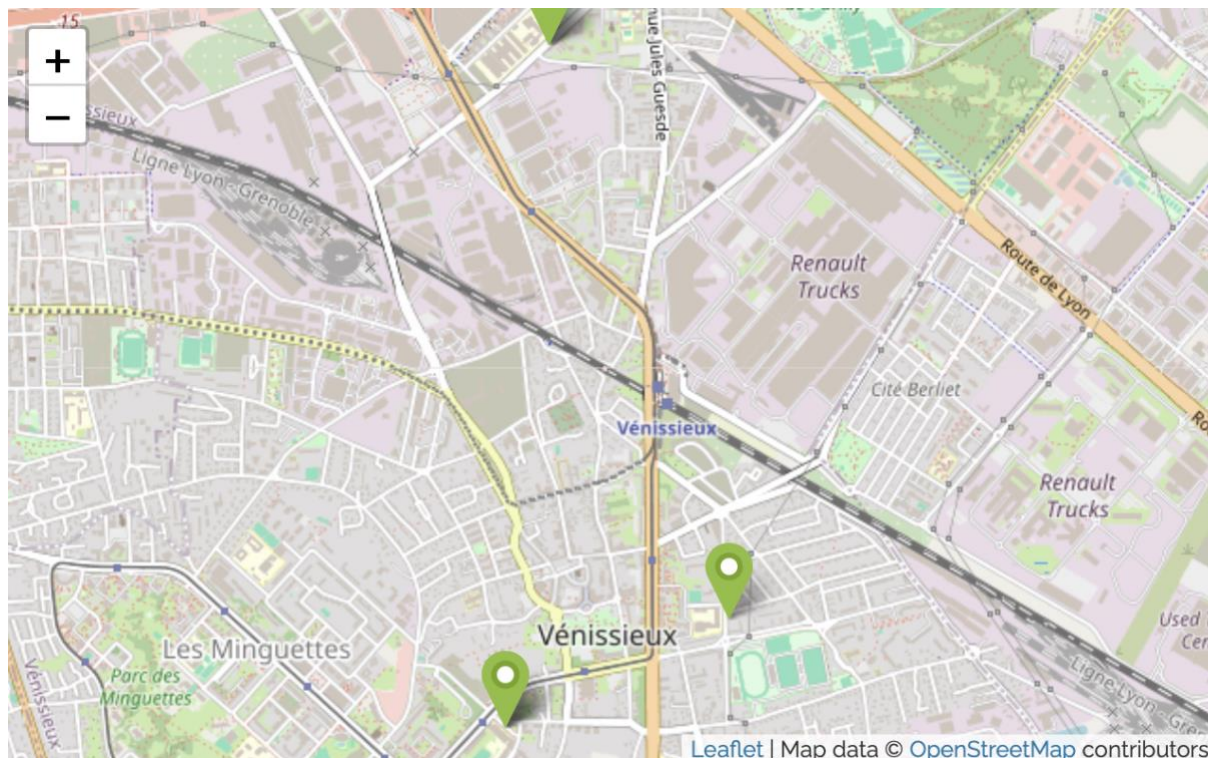

Lycée professionnel Hélène Boucher

Établissement Public avec un internat

Lycée Marcel Sembat

Établissement Public

Lycée professionnel Marc Seguin

Établissement Public

Lycée Jacques Brel

Établissement Public

Lycée polyvalent Jacques Brel

Établissement Public